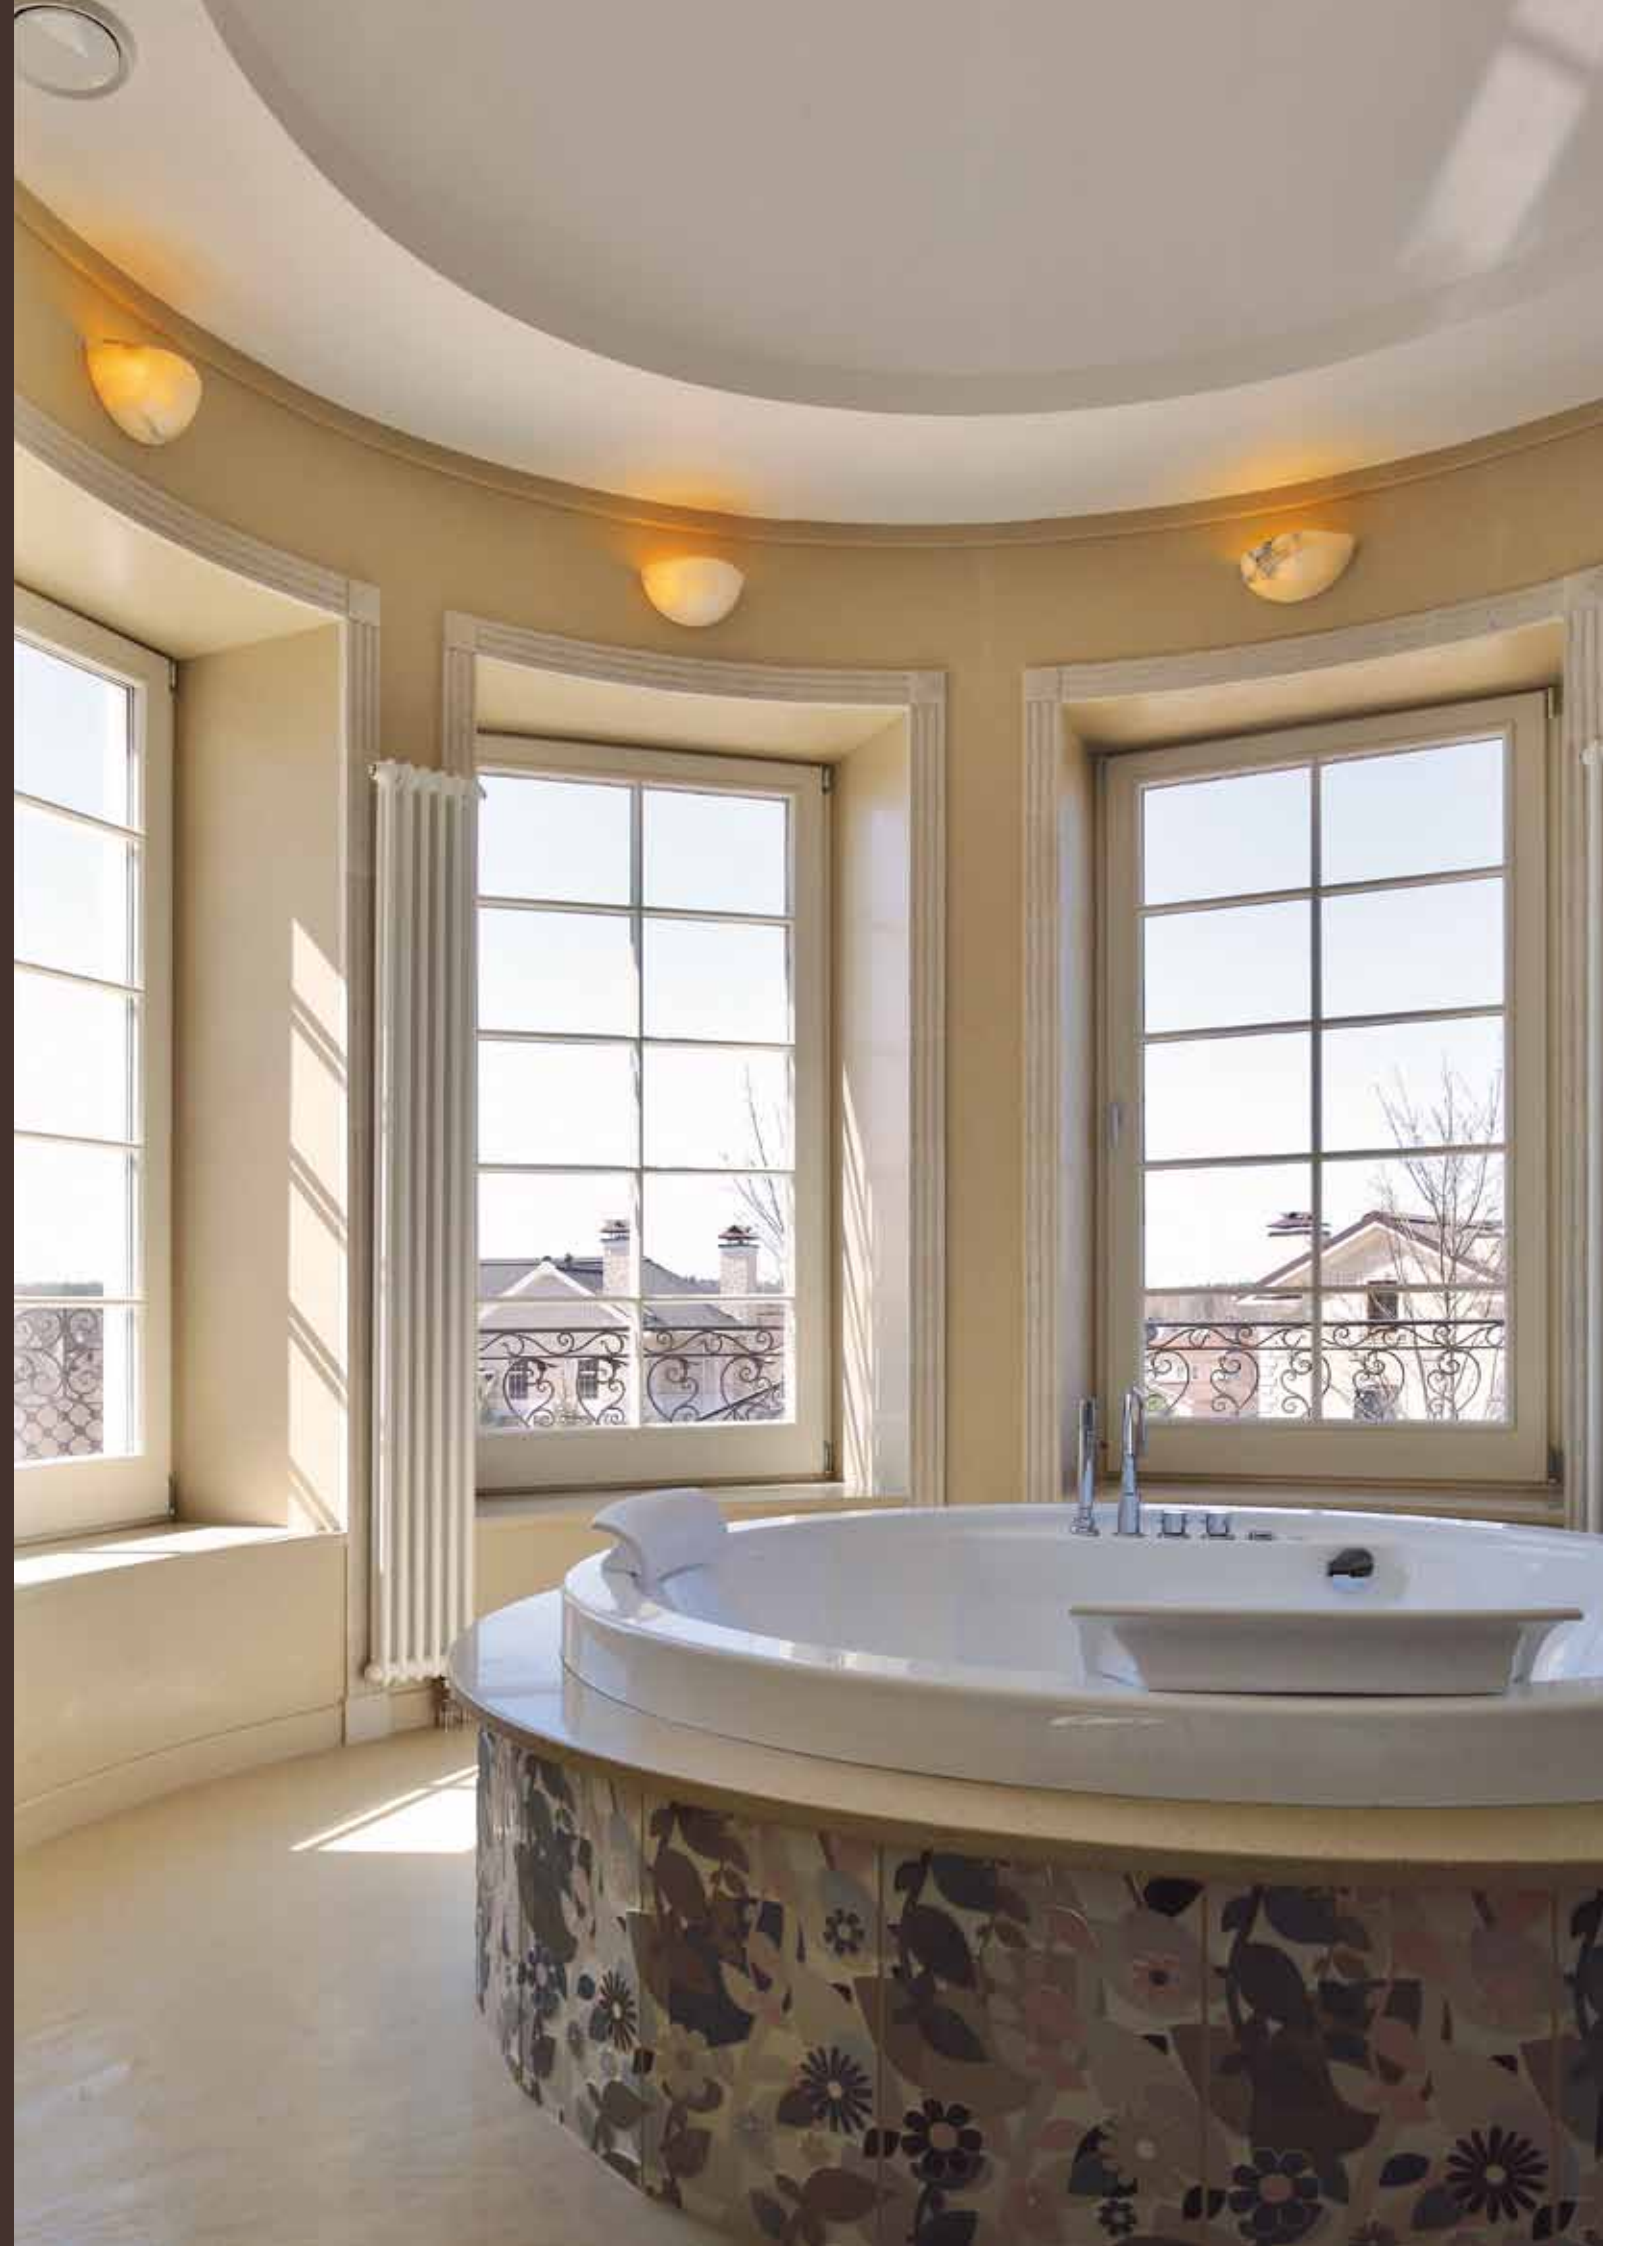

LIBERTÀ DENTRO CASA
FREEDOM INDOORS